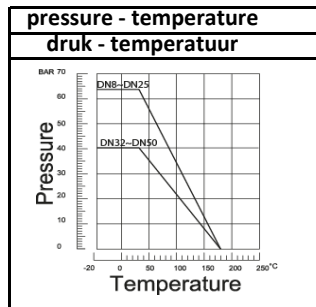

www.md-europe.eu

MDV-YS

CAST ST.ST. STRAINER

SPECIFICATIONS:

screwed-in bonnet, Y type
full bore, st.st. screen
f/f ISO 228-1G
also available ex mill as MDV-YSN with NPT thread
nominal pressure
DN 8 (1/4") - DN25 (1"): PN63
DN 32 (1.1/4") - DN 50 (2"): PN40
PTFE seats and seals
temperature -20°C upto 180°C

GEGOTEN RVS FILTER

SPECIFICATIES:

geschroefde deksel, Y-type
volle doorlaat, RVS zeef
draad bi-bi ISO 228-1G
ook leverbaar af fabriek als MDV-YSN met NPT draad
nominale druk
DN 8 (1/4") - DN25 (1"): PN63
DN 32 (1.1/4") - DN 50 (2"): PN40
PTFE zittingen en afdichtingen
temperatuur -20°C tot +180°C

DIMENSIONS

AFMETINGEN		P	L	H	B	E	d											kg/st	CF8	CF8M
DN	"	mm	mm	mm	mm	mm	mm													
DN 8	1/4"	10	65	48	24	2	1											0,30	o	o
DN 10	3/8"	12	65	48	24	2	1											0,30	o	o
DN 15	1/2"	15	65	48	26	2	1											0,30	o	o
DN 20	3/4"	20	80	55	33	2	1											0,50	o	o
DN 25	1"	25	90	70	41	2	1											0,96	o	o
DN 32	1.1/4"	32	105	74	49	2	1											1,20	o	o
DN 40	1.1/2"	40	120	82	56	2	1											1,80	o	o
DN 50	2"	50	140	95	69	2	1											2,50	o	o

nr	part name	naam onderdeel	CF8	CF8M	pc
			304	316	st
1	body	huis	ASTM A 351 CF8	ASTM A 351 CF8M	1
2	screen	zeef	ASTM 276 SS316	ASTM 276 SS316	1
3	body seal	packing	PTFE	PTFE	1
4	bonnet	deksel	CF8	CF8M	1

- stock, s.u.
- o ex mill
- voorraad m.o
- o af fabriek